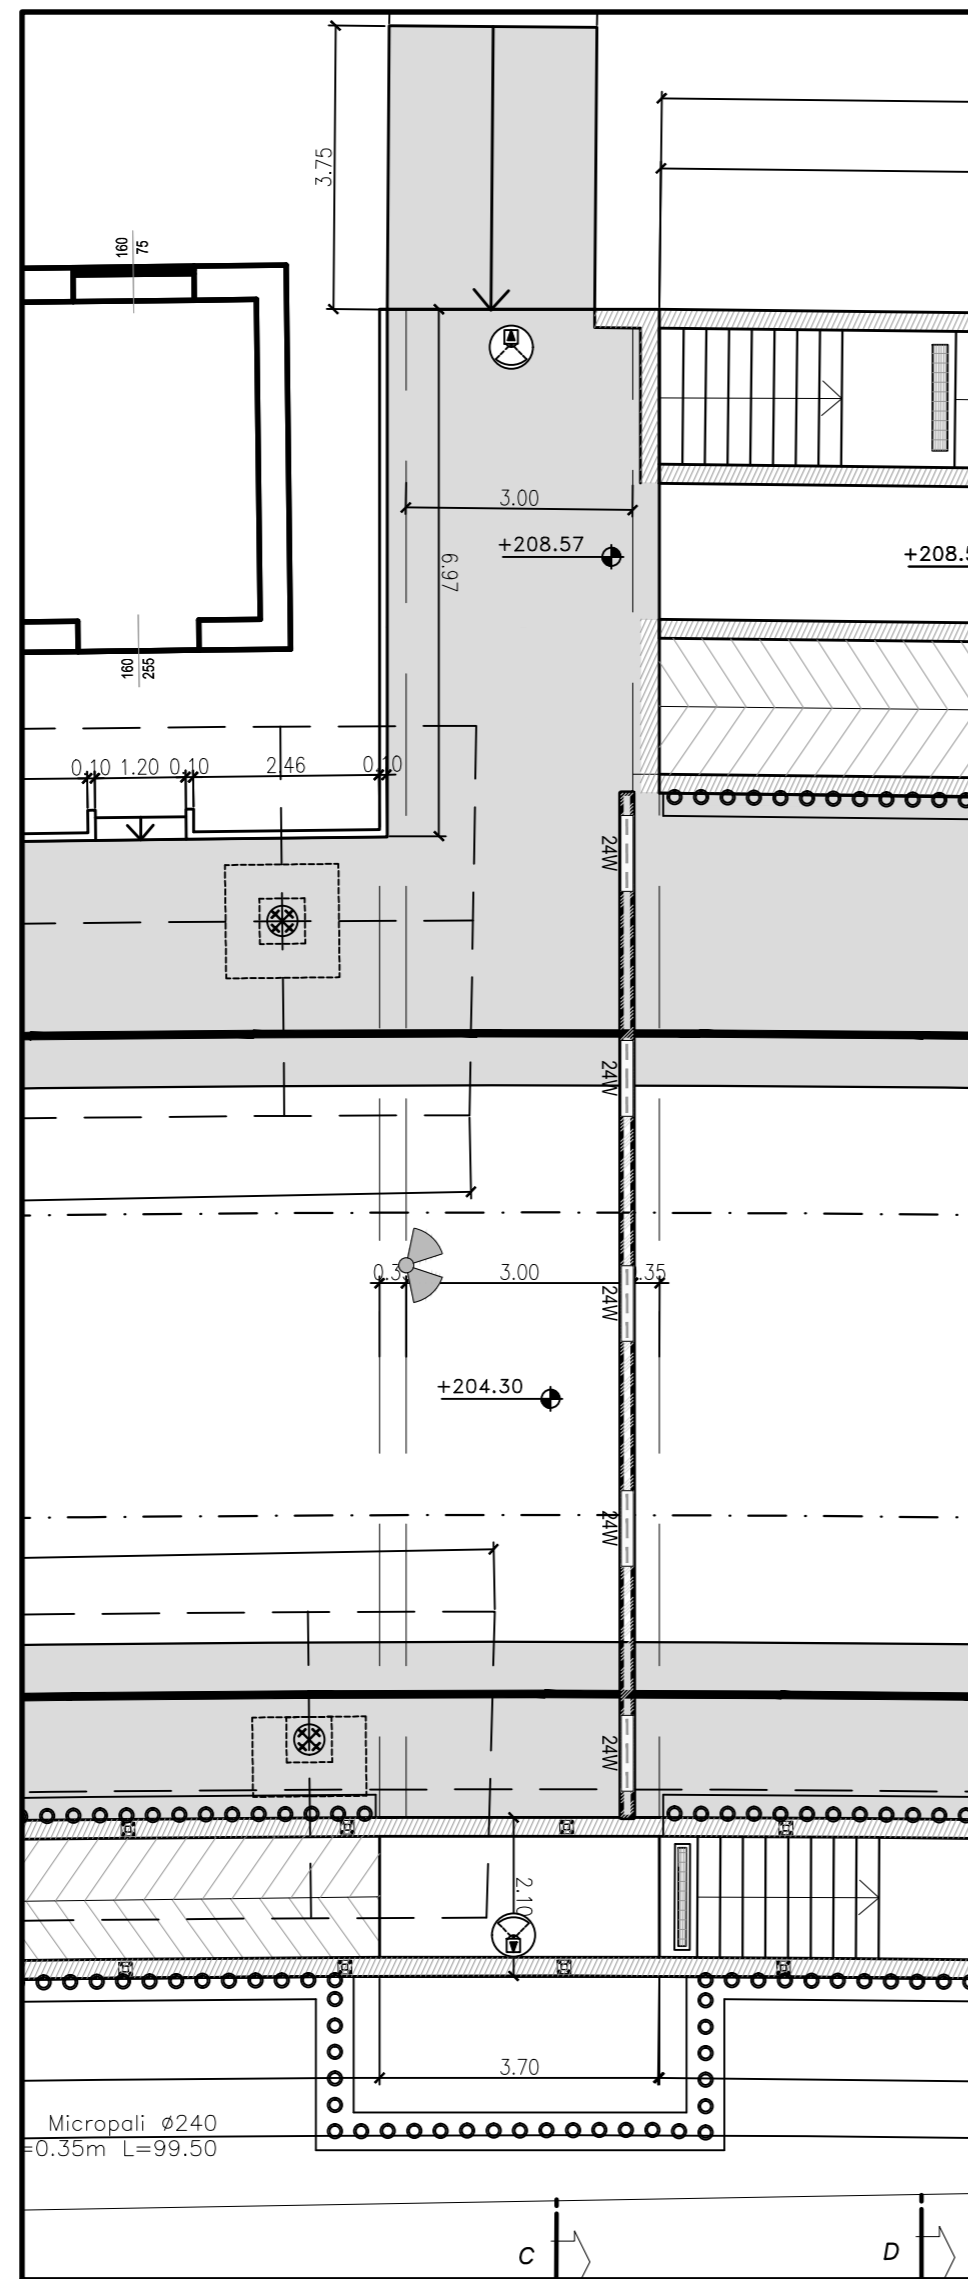

Pianta sottopasso con impianti elettrici e telecomunicazione
(scala 1:100)

LEGENDA SIMBOLI	
Simbolo	Descrizione
	Struttura ad angolo soffitto/parete per contenimento apparecchi illuminanti
	Apparecchio illuminante a LED 24/35W con alimentatore 48Vcc per sottopasso / pensiline
	Telecamera a colori in custodia antivandalo, tipo minidome fissa, grado di protezione IP66
	Altoparlante diffusione sonora due vie con doppio cono

CODICE COMMESSA	LIVELLO PROGETTAZIONE	D.P.R. 207/10	PROGRESSIVO ELABORATO	CATEGORIA OPERA	NUMERO OPERA	REVISIONE	SCALA
B27	P	e	010	IM	-	R0	1:100

INTERVENTI DI POTENZIAMENTO LINEA BRESCIA-ISEO-DOLO
NEGLI IMPIANTI DI CASTEGNATO, BORGONATO E BORNATO
Progetto Fattibilità Tecnico Economica