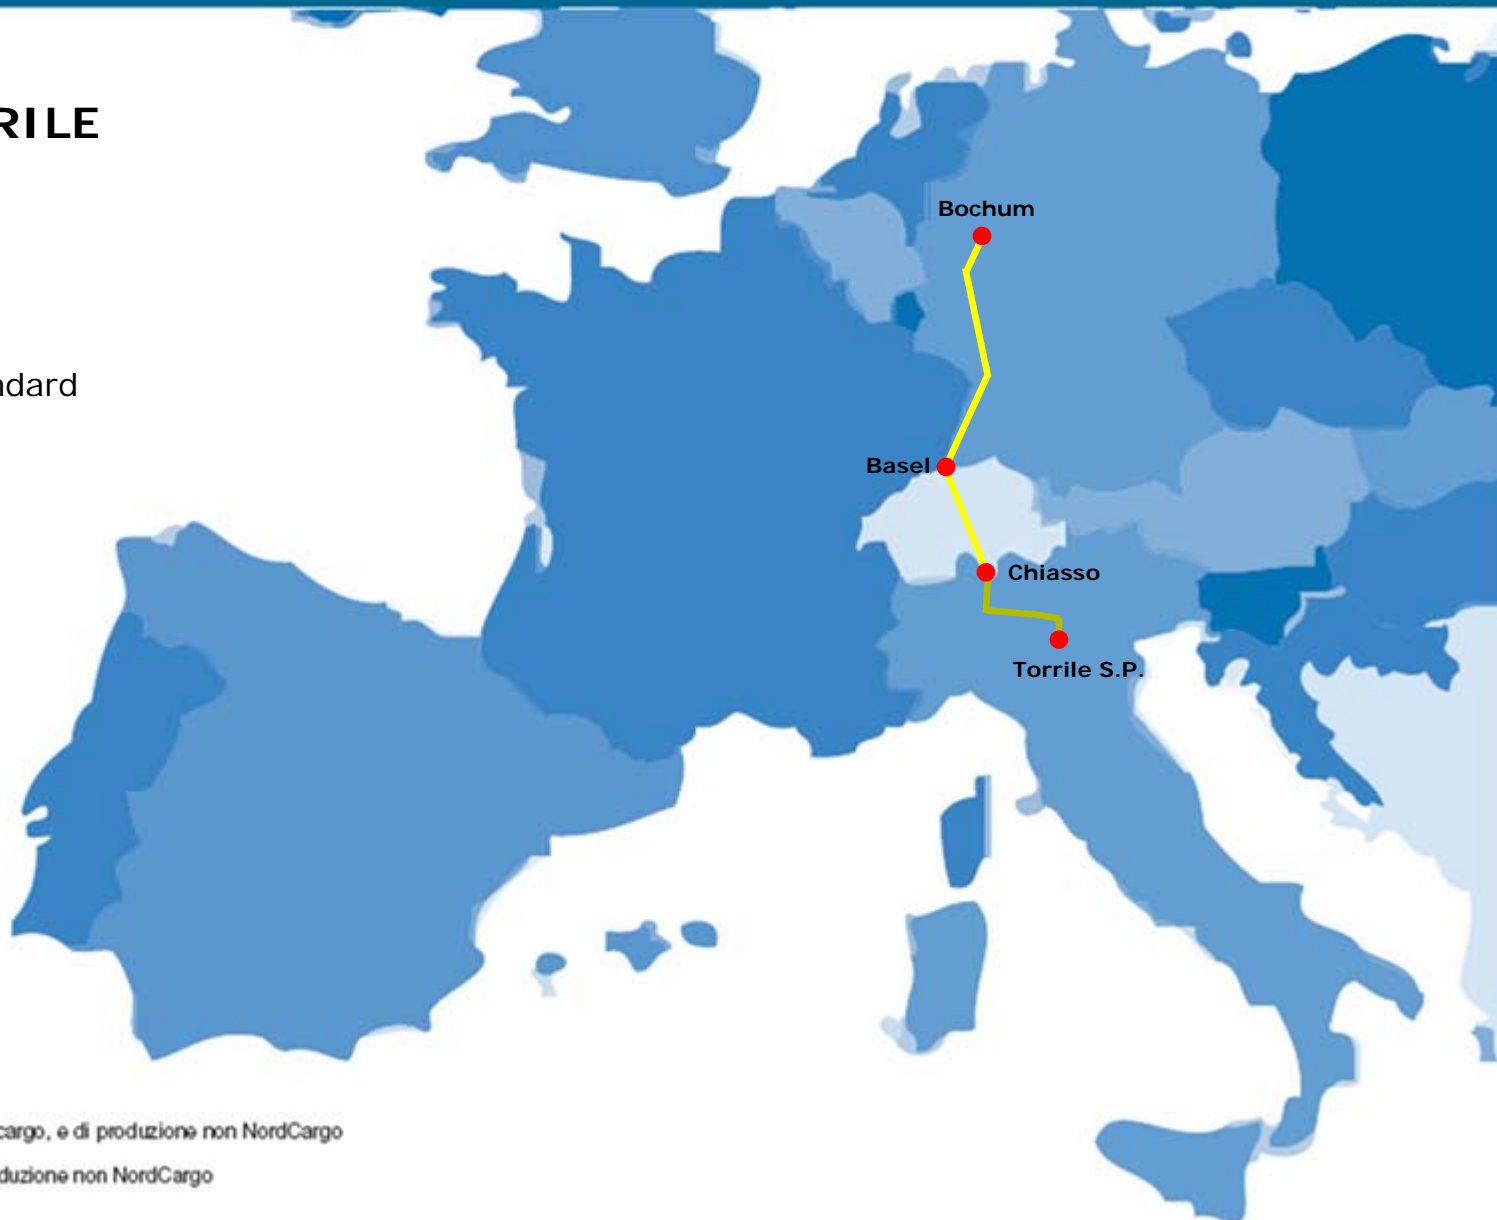

## BOCHUM – TORRILE

**Km:** 1.117

**Trains/month:** 4

**Transport mode:** Standard

**Freight:** Automotive

 sezione di produzione NordCargo

 sezione di gestione contrattuale Nordcargo, e di produzione non NordCargo