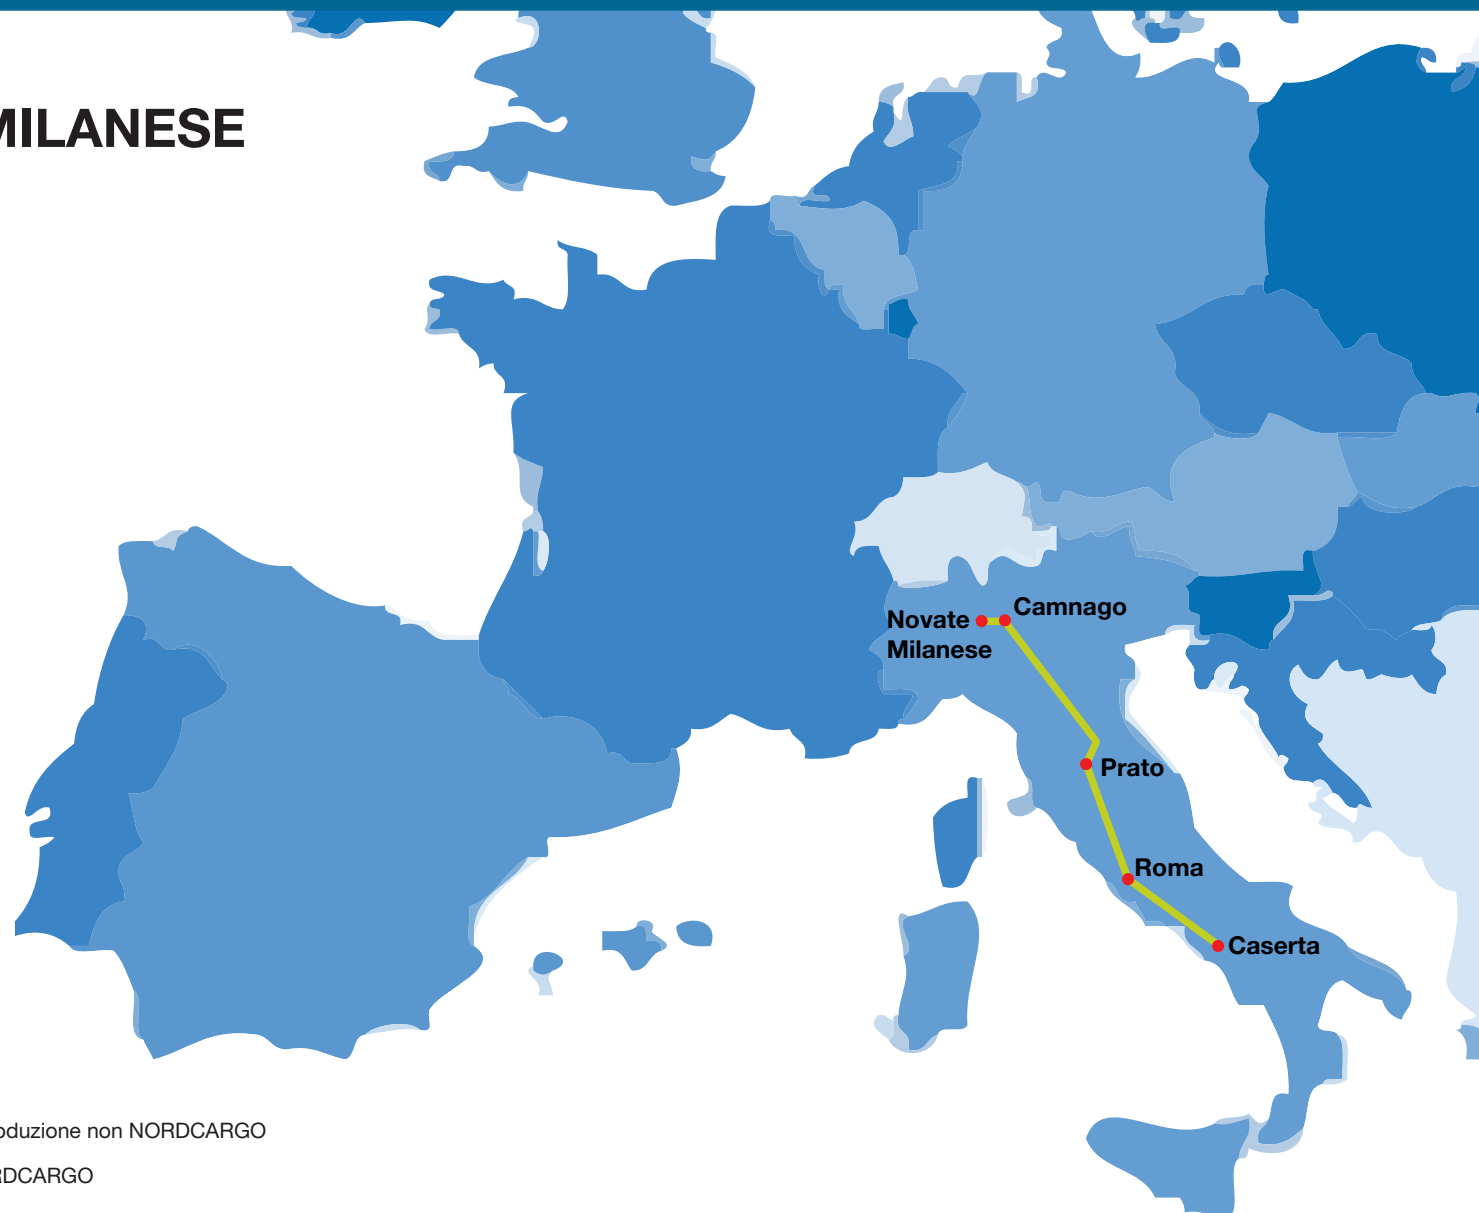

CASERTA - NOVATE MILANESE

Km: 900

Treni/Mese: 1

Merce: Treni passeggeri di nuova produzione

Note: I nuovi treni per il trasporto pubblico locale della Regione Lombardia.

 sezione di produzione NORDCARGO

 sezione di gestione contrattuale NORDCARGO, e di produzione non NORDCARGO