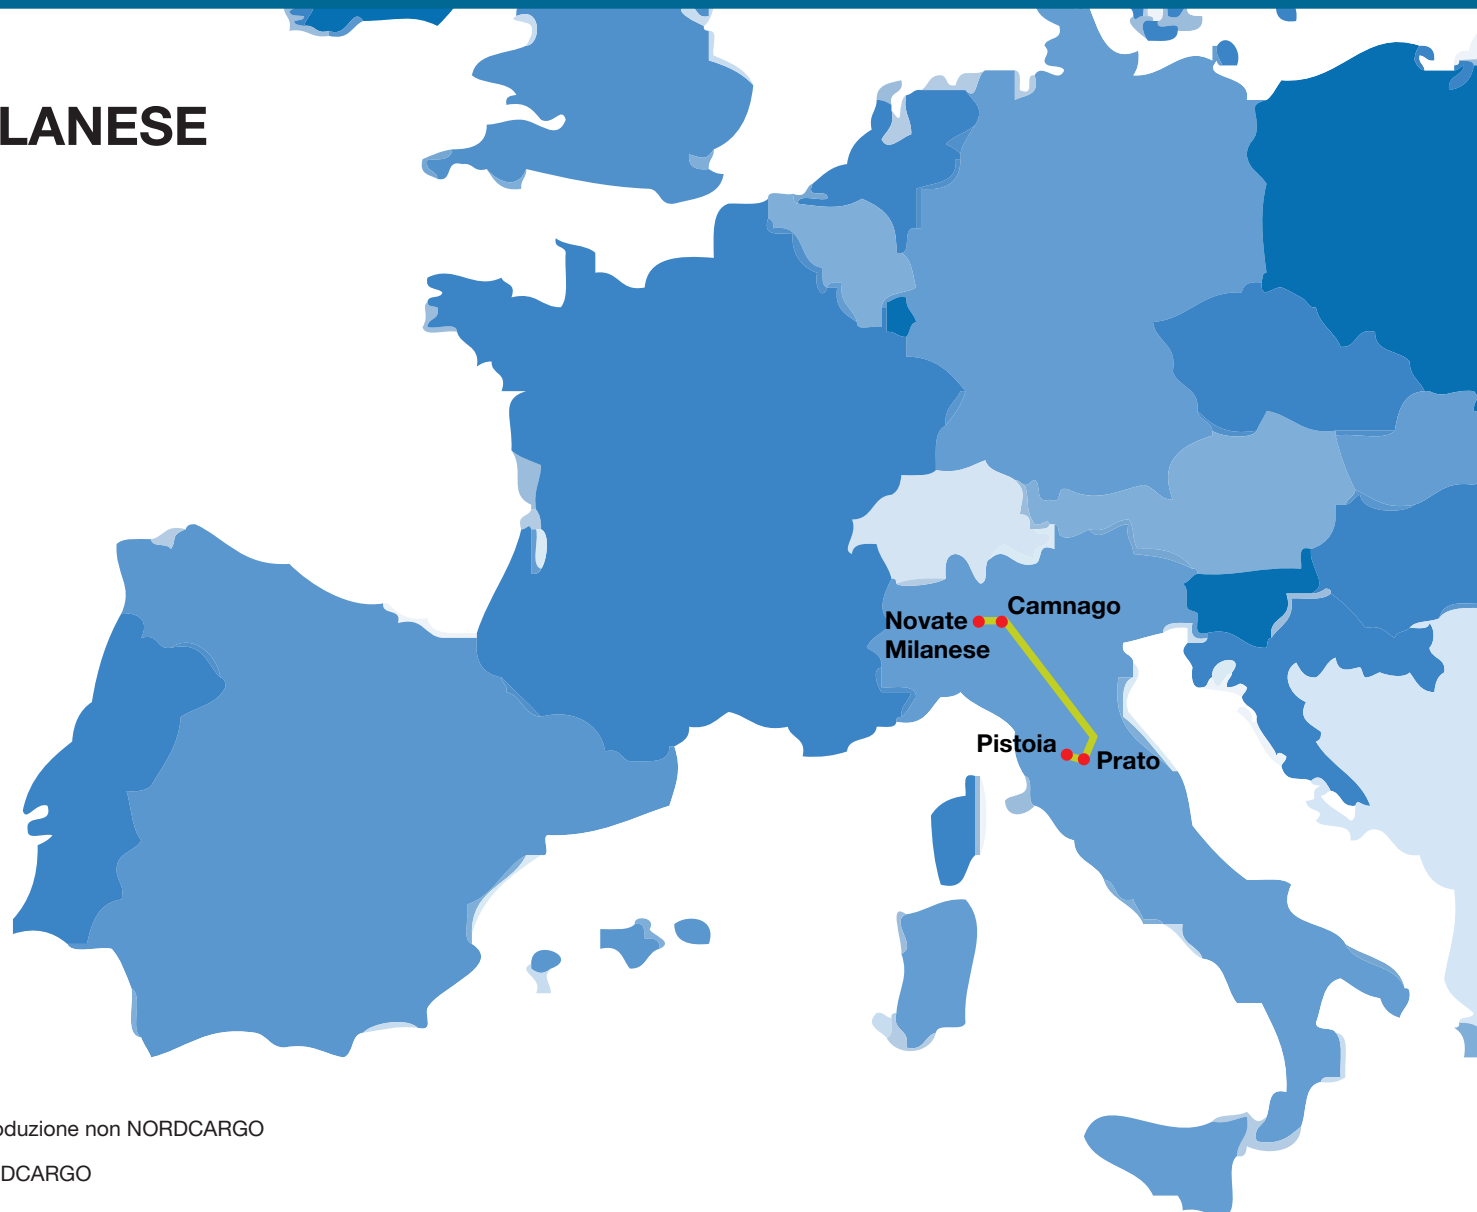

PISTOIA - NOVATE MILANESE

Km: 379

Treni/Mese: 1

Merce: Treni passeggeri di nuova produzione

Note: I nuovi treni per il trasporto pubblico locale della Regione Lombardia.

 sezione di produzione NORDCARGO

 sezione di gestione contrattuale NORDCARGO, e di produzione non NORDCARGO