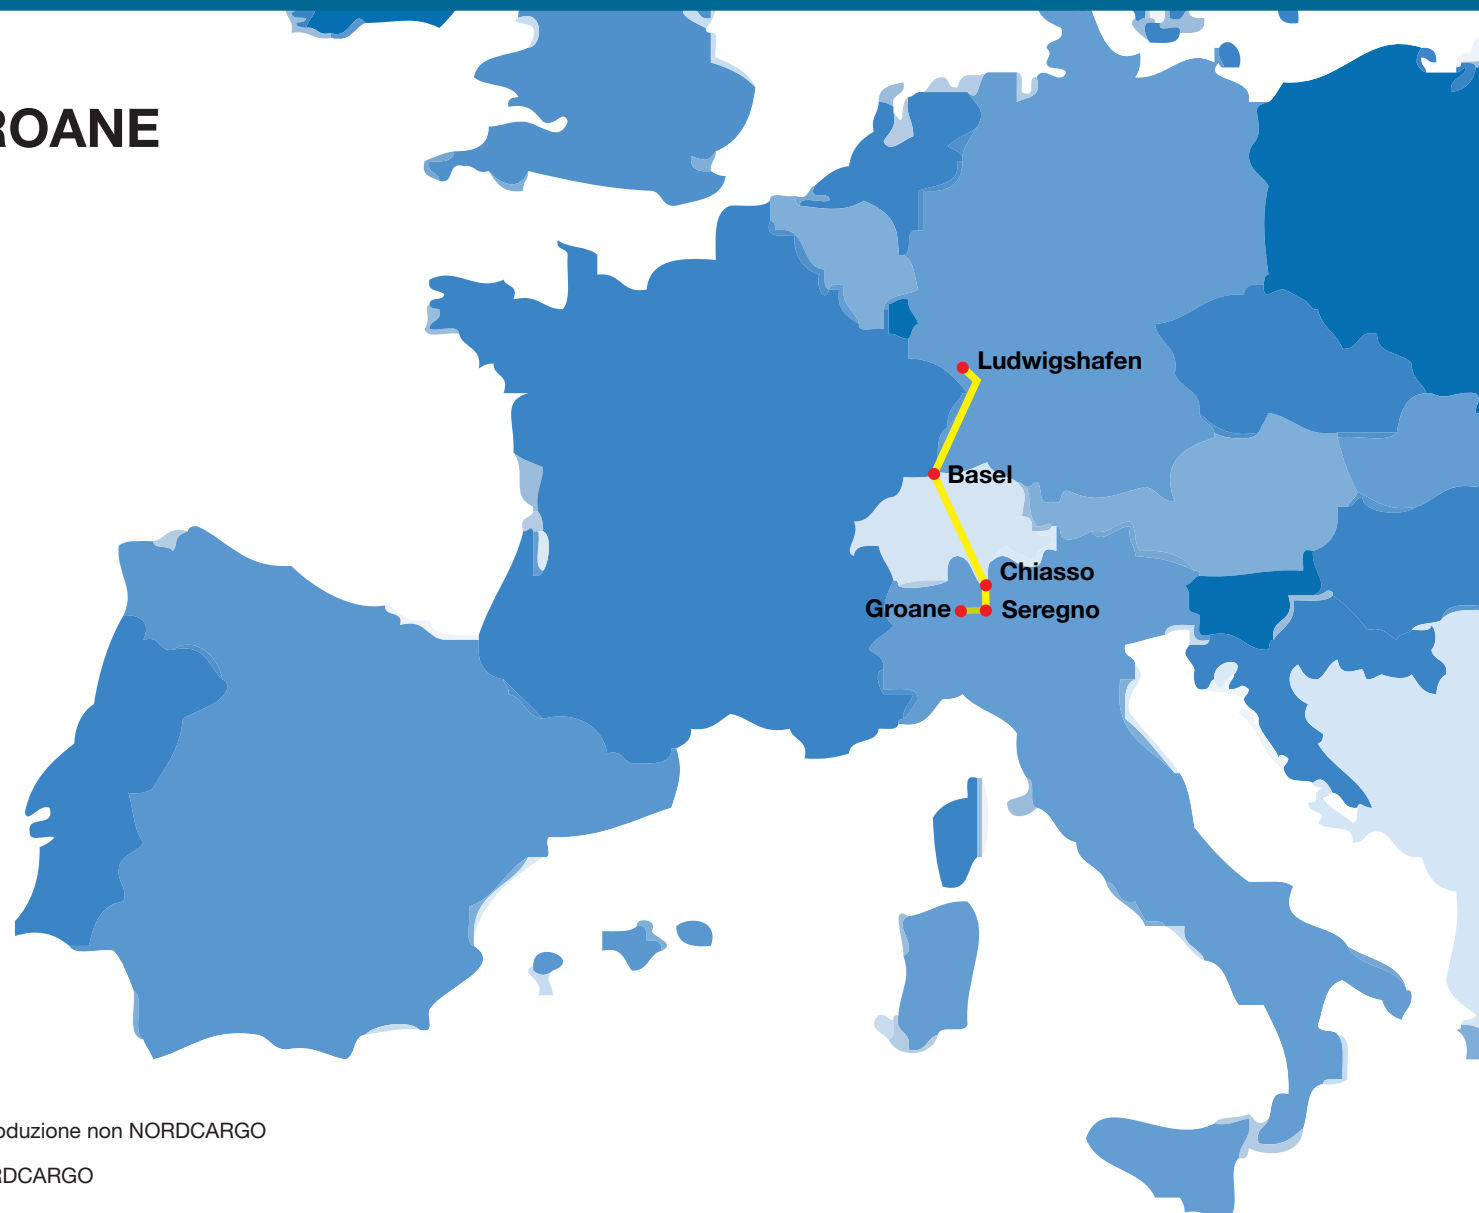

LUDWIGSHAFEN - GROANE

Km: 629

Treni/Settimana: 4

Tipo: Tradizionale

Merce: Prodotti chimici

 sezione di produzione NORDCARGO

 sezione di gestione contrattuale NORDCARGO, e di produzione non NORDCARGO

 sezione di gestione contrattuale e produzione non NORDCARGO