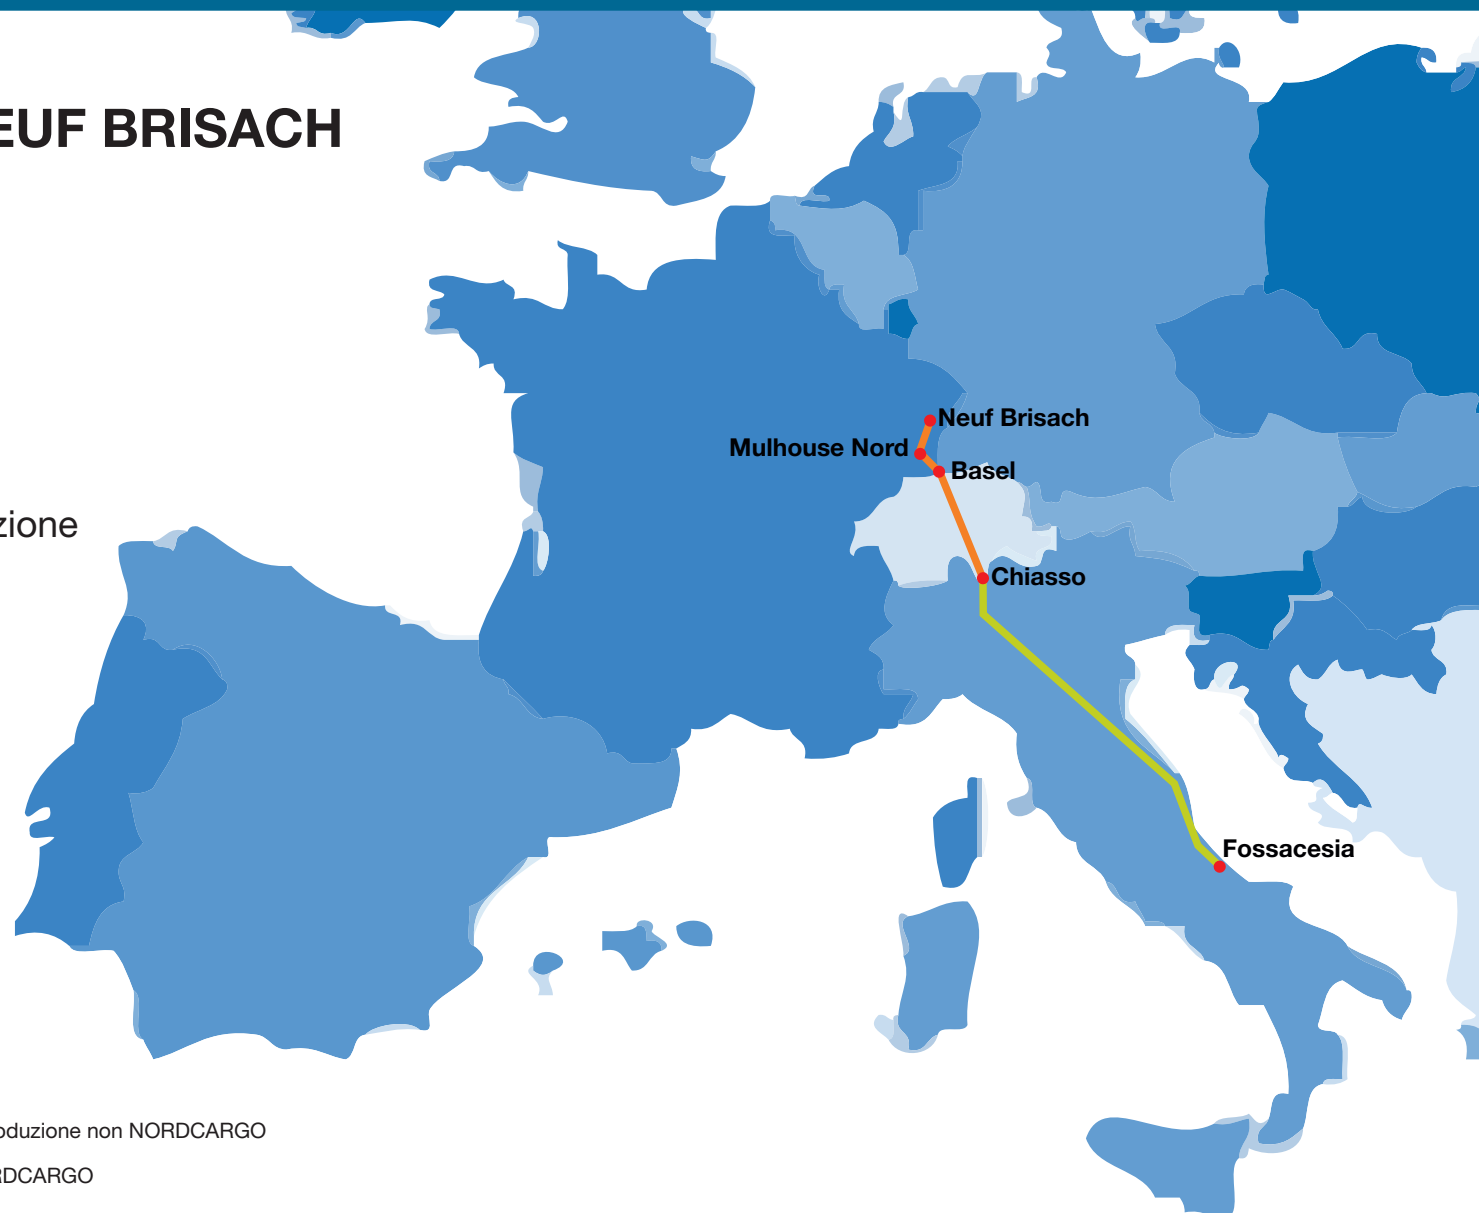

## FOSSACESIA T.S. - NEUF BRISACH

**Km:** 1.059

**Treni/Settimana:** 4

**Tipo:** Tradizionale

**Merce:** Autocarri di nuova produzione

**Note:** L'ultima acquisizione di NORDCARGO come vettore contrattuale.