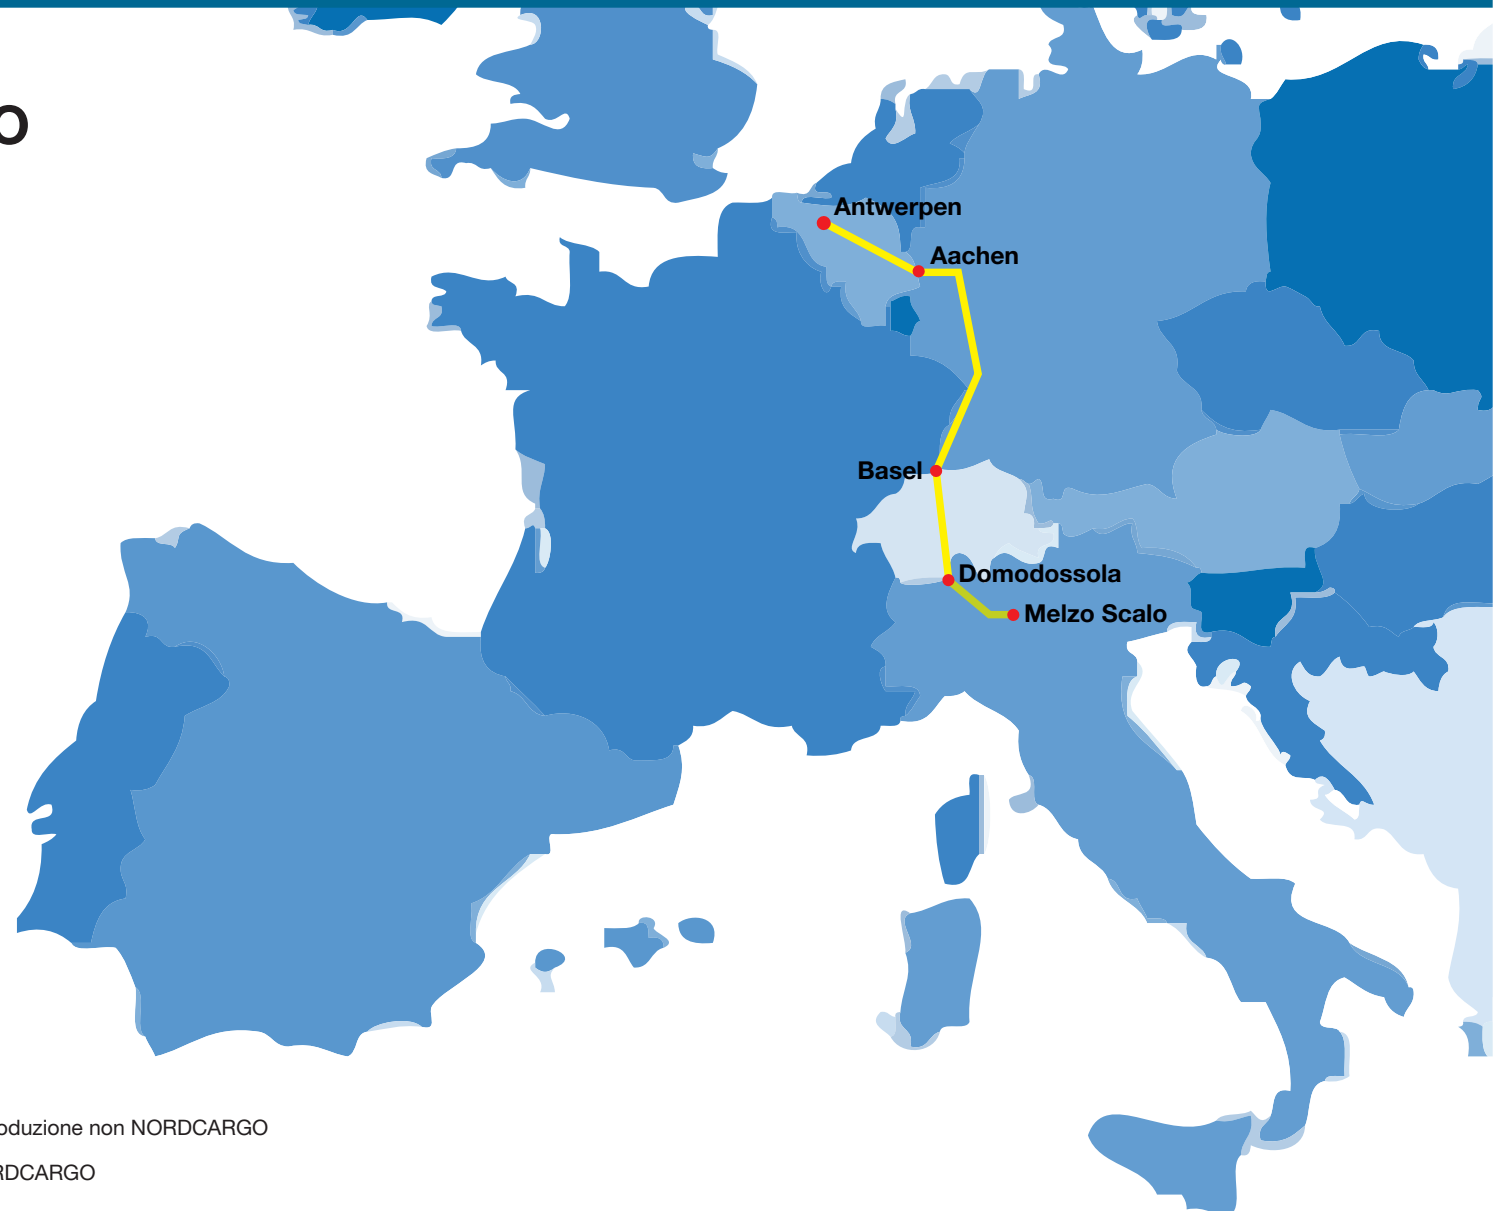

## ANTWERPEN - MELZO

**Km:** 1.167

**Treni/Settimana:** 4

**Tipo:** Combinato

**Merce:** Container,  
Casse Mobili,  
Semirimorchi Stradali

 sezione di produzione NORDCARGO

 sezione di gestione contrattuale NORDCARGO, e di produzione non NORDCARGO