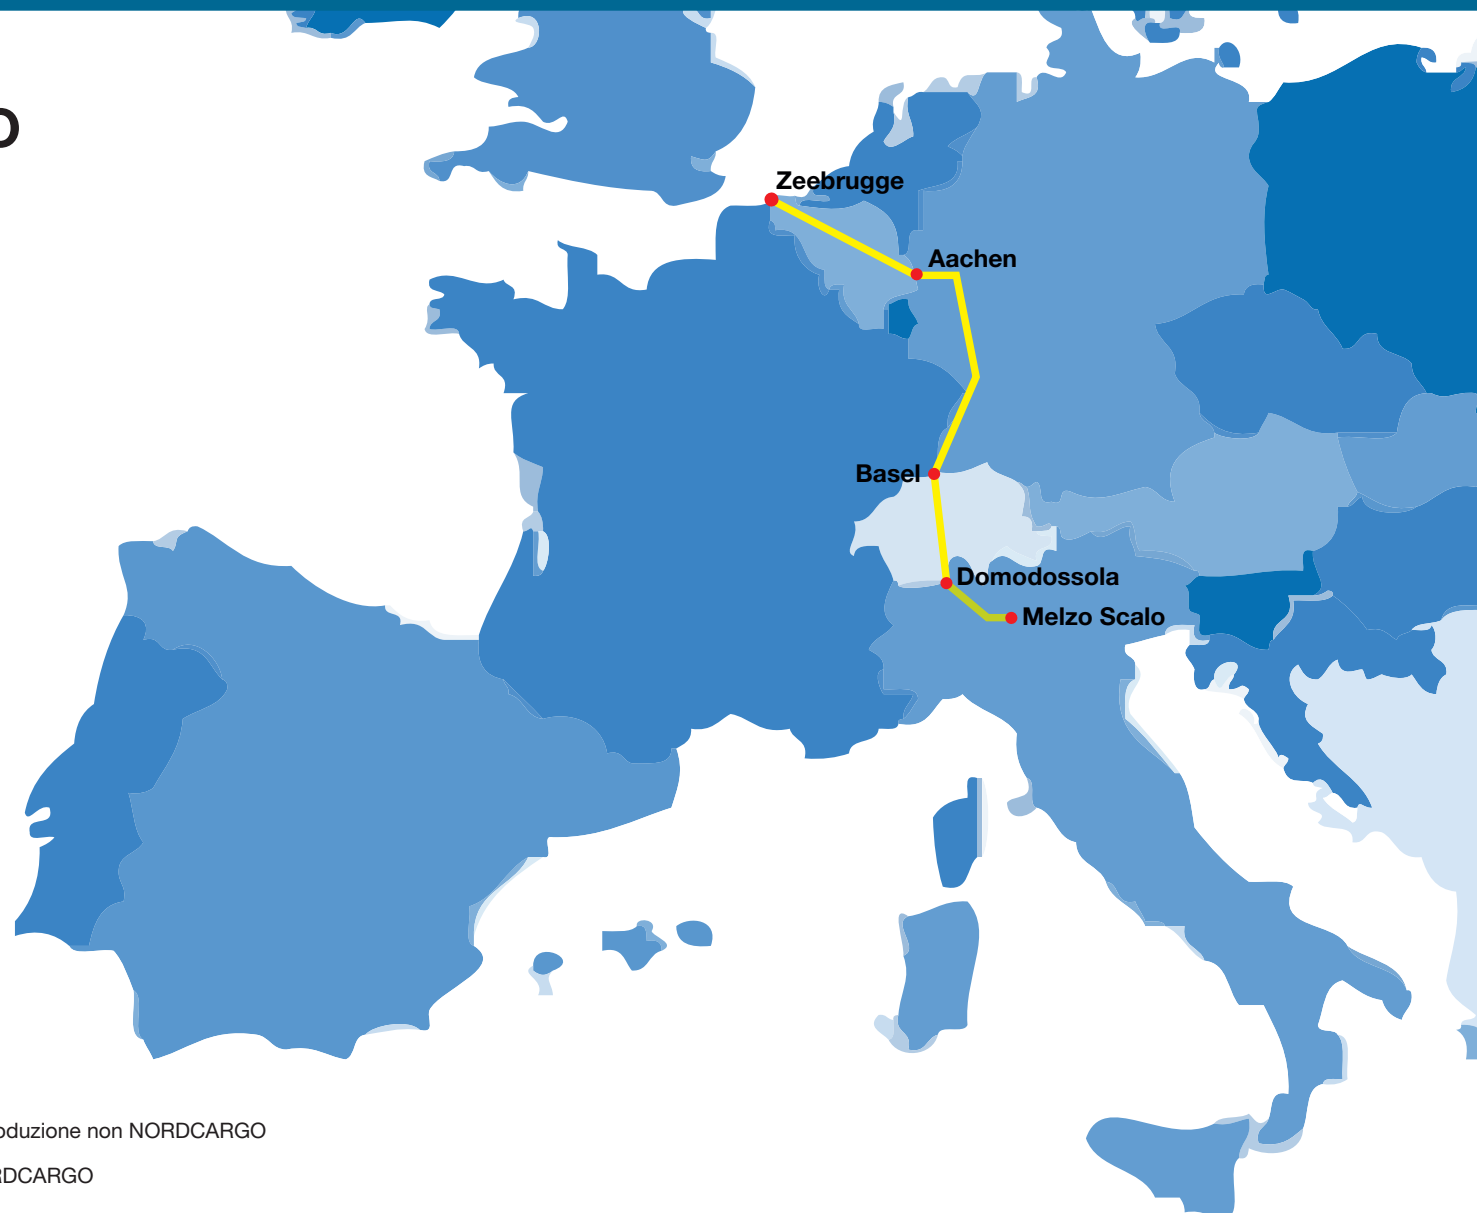

ZEEBRUGGE - MELZO

Km: 1.250

Treni/Settimana: 4

Tipo: Combinato

Merce: Container,
Casse Mobili,
Semirimorchi Stradali

 sezione di produzione NORDCARGO

 sezione di gestione contrattuale NORDCARGO, e di produzione non NORDCARGO